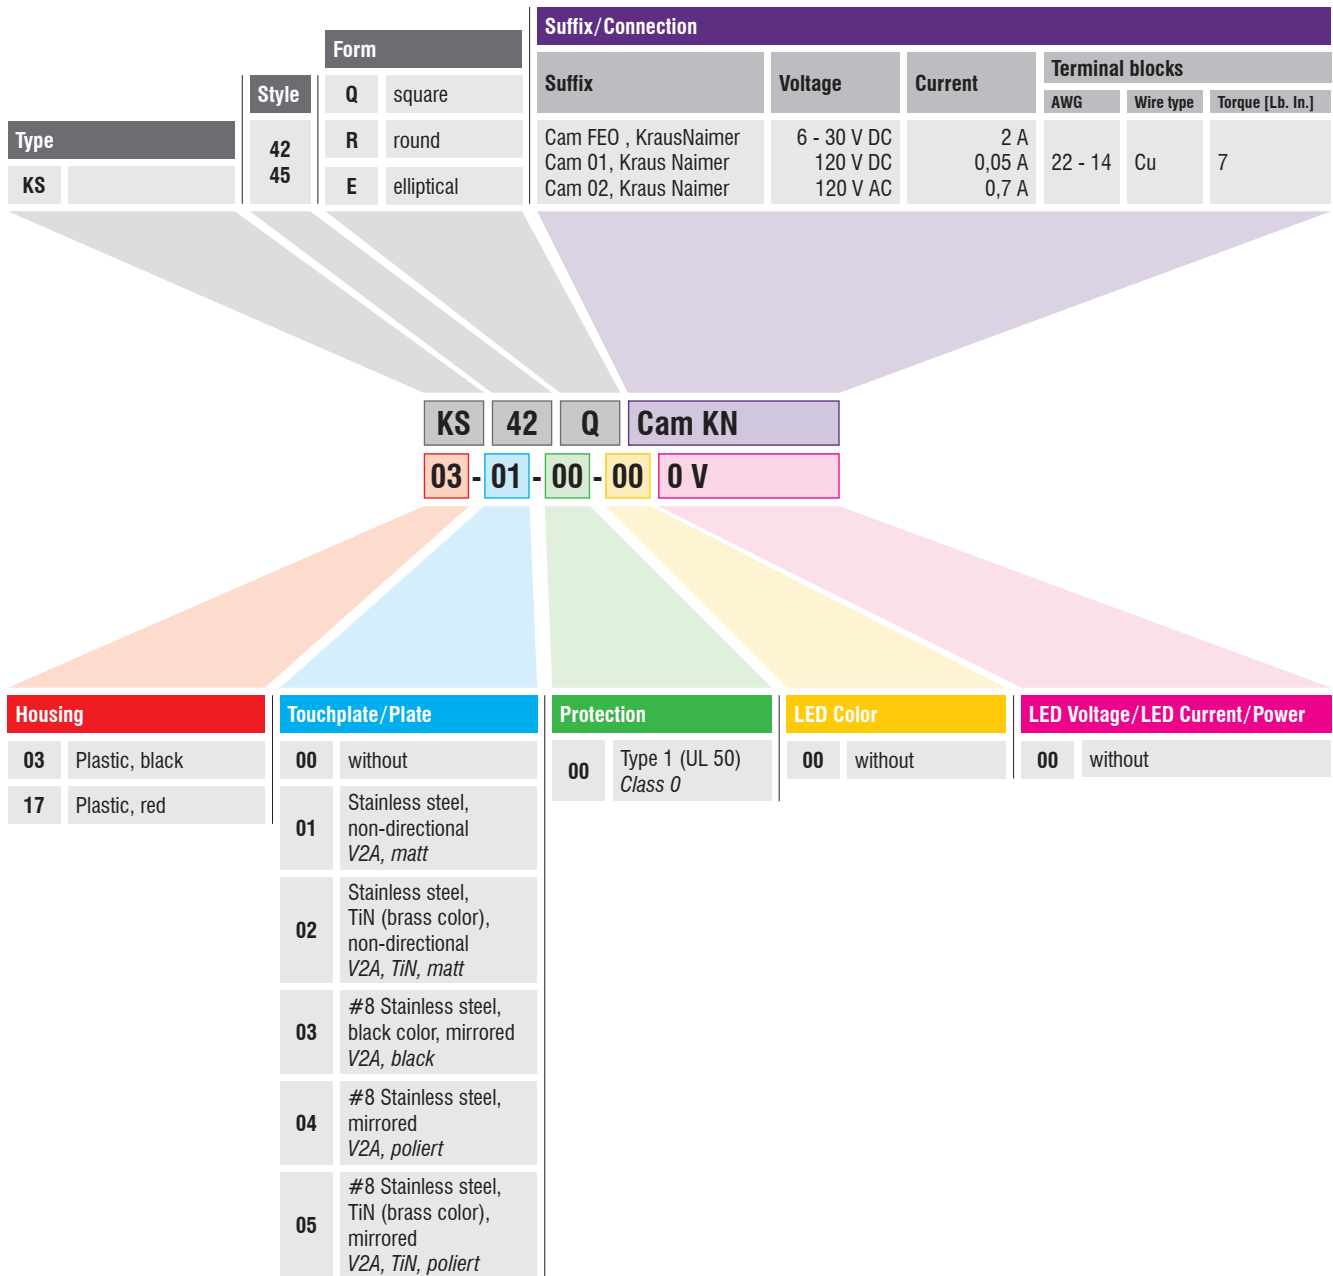

# Product Code | Code Produit | Código Producto

KS 42 | KS 45 Cam KN

Surrounding air temperature:  
max. +55 °C / +131 °F

E469509  
Elevator Accessory